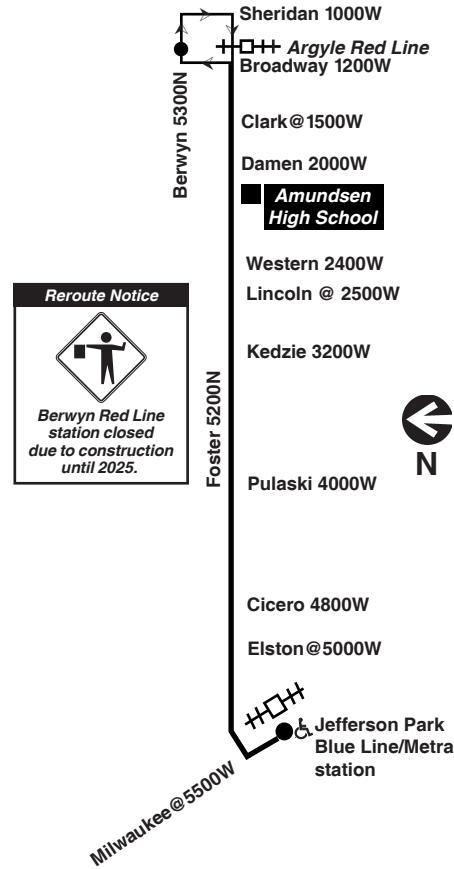

# 92 Foster

Effective Dec. 17, 2023

**Monday thru Friday**

**#92 Foster**

**Eastbound**

LV Jefferson Park Blue Line	Foster/Pulaski	Foster/Kedzie	Foster/Lincoln	AR Berwyn/Broadway
4:19a	4:29a	4:33a	4:37a	4:45a
4:41	4:51	4:55	4:59	5:07
5:00	5:10	5:14	5:18	5:26
5:18	5:28	5:32	5:36	5:45
5:34	5:44	5:49	5:53	6:03
5:48	5:59	6:03	6:08	6:18
6:01	6:12	6:17	6:22	6:33
6:13	6:25	6:29	6:34	6:45
6:25	6:36	6:41	6:46	6:57
6:36	6:49	6:54	6:59	7:11
6:48	7:00	7:05	7:10	7:22
6:59	7:12	7:17	7:23	7:35
7:10	7:23	7:29	7:35	7:48
7:21	7:35	7:41	7:47	8:00
7:35	7:49	7:55	8:01	8:14
7:51	8:05	8:12	8:18	8:31
8:08	8:21	8:28	8:34	8:47
8:25	8:37	8:43	8:49	9:01
8:42	8:55	9:01	9:06	9:19
9:01	9:14	9:20	9:25	9:38
9:20	9:33	9:39	9:44	9:57
9:39	9:52	9:57	10:03	10:15
9:58	10:10	10:15	10:21	10:33
10:17	10:29	10:34	10:40	10:52
10:36	10:48	10:54	11:00	11:12
10:55	11:07	11:13	11:19	11:31
11:14	11:26	11:32	11:38	11:50
11:33	11:45	11:51	11:57	12:09p
11:52	12:04p	12:10p	12:16p	12:28
12:11p	12:23	12:29	12:35	12:47
12:30	12:42	12:48	12:54	1:06
12:49	1:01	1:07	1:13	1:25
1:08	1:20	1:26	1:32	1:44
1:27	1:39	1:45	1:51	2:03
1:44	1:56	2:02	2:08	2:20
2:01	2:14	2:19	2:26	2:38
2:14	2:26	2:32	2:38	2:51
2:27	2:40	2:46	2:53	3:06
-----	-----	-----	-----	3:18
2:40	2:53	2:59	3:07	3:20
-----	2:56	3:03	-----	-----
2:56	3:09	3:15	3:23	3:36
-----	-----	3:27	3:35	3:49
3:11	3:24	3:31	3:39	3:53
3:26	3:40	3:47	3:54	4:09
3:43	3:57	4:04	4:11	4:26
4:01	4:15	4:22	4:29	4:43
4:19	4:33	4:40	4:47	5:01
4:37	4:51	4:58	5:05	5:20
4:56	5:10	5:17	5:24	5:38
5:14	5:28	5:35	5:42	5:57
5:33	5:48	5:55	6:02	6:16
5:53	6:08	6:15	6:21	6:35
6:15	6:30	6:36	6:43	6:56
6:38	6:52	6:58	7:04	7:16
7:01	7:14	7:19	7:25	7:37
7:25	7:37	7:43	7:48	8:00
7:48	8:00	8:05	8:10	8:21
8:12	8:23	8:28	8:33	8:44
8:37	8:49	8:54	8:58	9:10
9:04	9:16	9:21	9:25	9:37
9:31	9:43	9:47	9:52	10:02
9:58	10:10	10:14	10:19	10:29